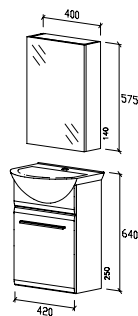

Alternativa Minimaster 45

Praktisk baderommøbel som passer perfekt for små baderom.
Leveres ferdig montert.

MINIMASTER 45

Møbelpakke bestående av servant, underskap og speilskap.
Skrog i melaminbelagt spon, front i lakkert MDF.
Ferdig montert.

Speilskap med speildør og hylle.

Dører på underskap kan hengsles om.

Alt leveres i én kartong.

Mulighet til å montere lystopp med én spot på speilskap (kjøpes separat).

Finnes i fargene hvit høyglans, valnøtt og eik.

MØBELPAKKE 3-I-1 HVIT

Mål:

Skrog: 42 x 60 x 25 cm

Servant: 45 x 35 cm

NRF nr. 7010503

MØBELPAKKE 3-I-1 VALNØTT

NRF nr. 7010504

MØBELPAKKE 3-I-1 EIK

NRF nr. 7010505

★ Ferdig montert