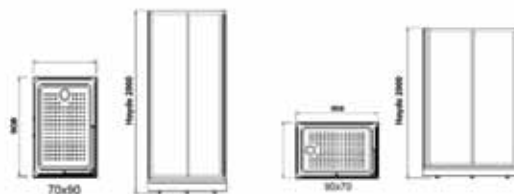

I Alterna Primeo er dusjsett inkludert og kabinettet er forberret for blandebatteri.