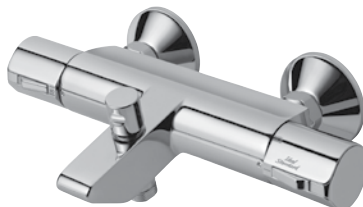

ACTIVE BADE- OG DUSJTERMOSTATBATTERI

med 38°C. sperre,
isolert mot overflateoppheting
NRF nr. 4365222