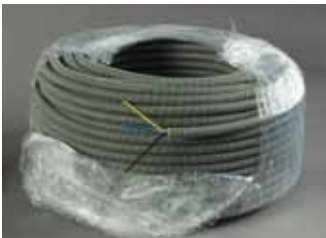

TREKKERØR M/KABEL 3G1,5 100M
NRF nr. 4560381