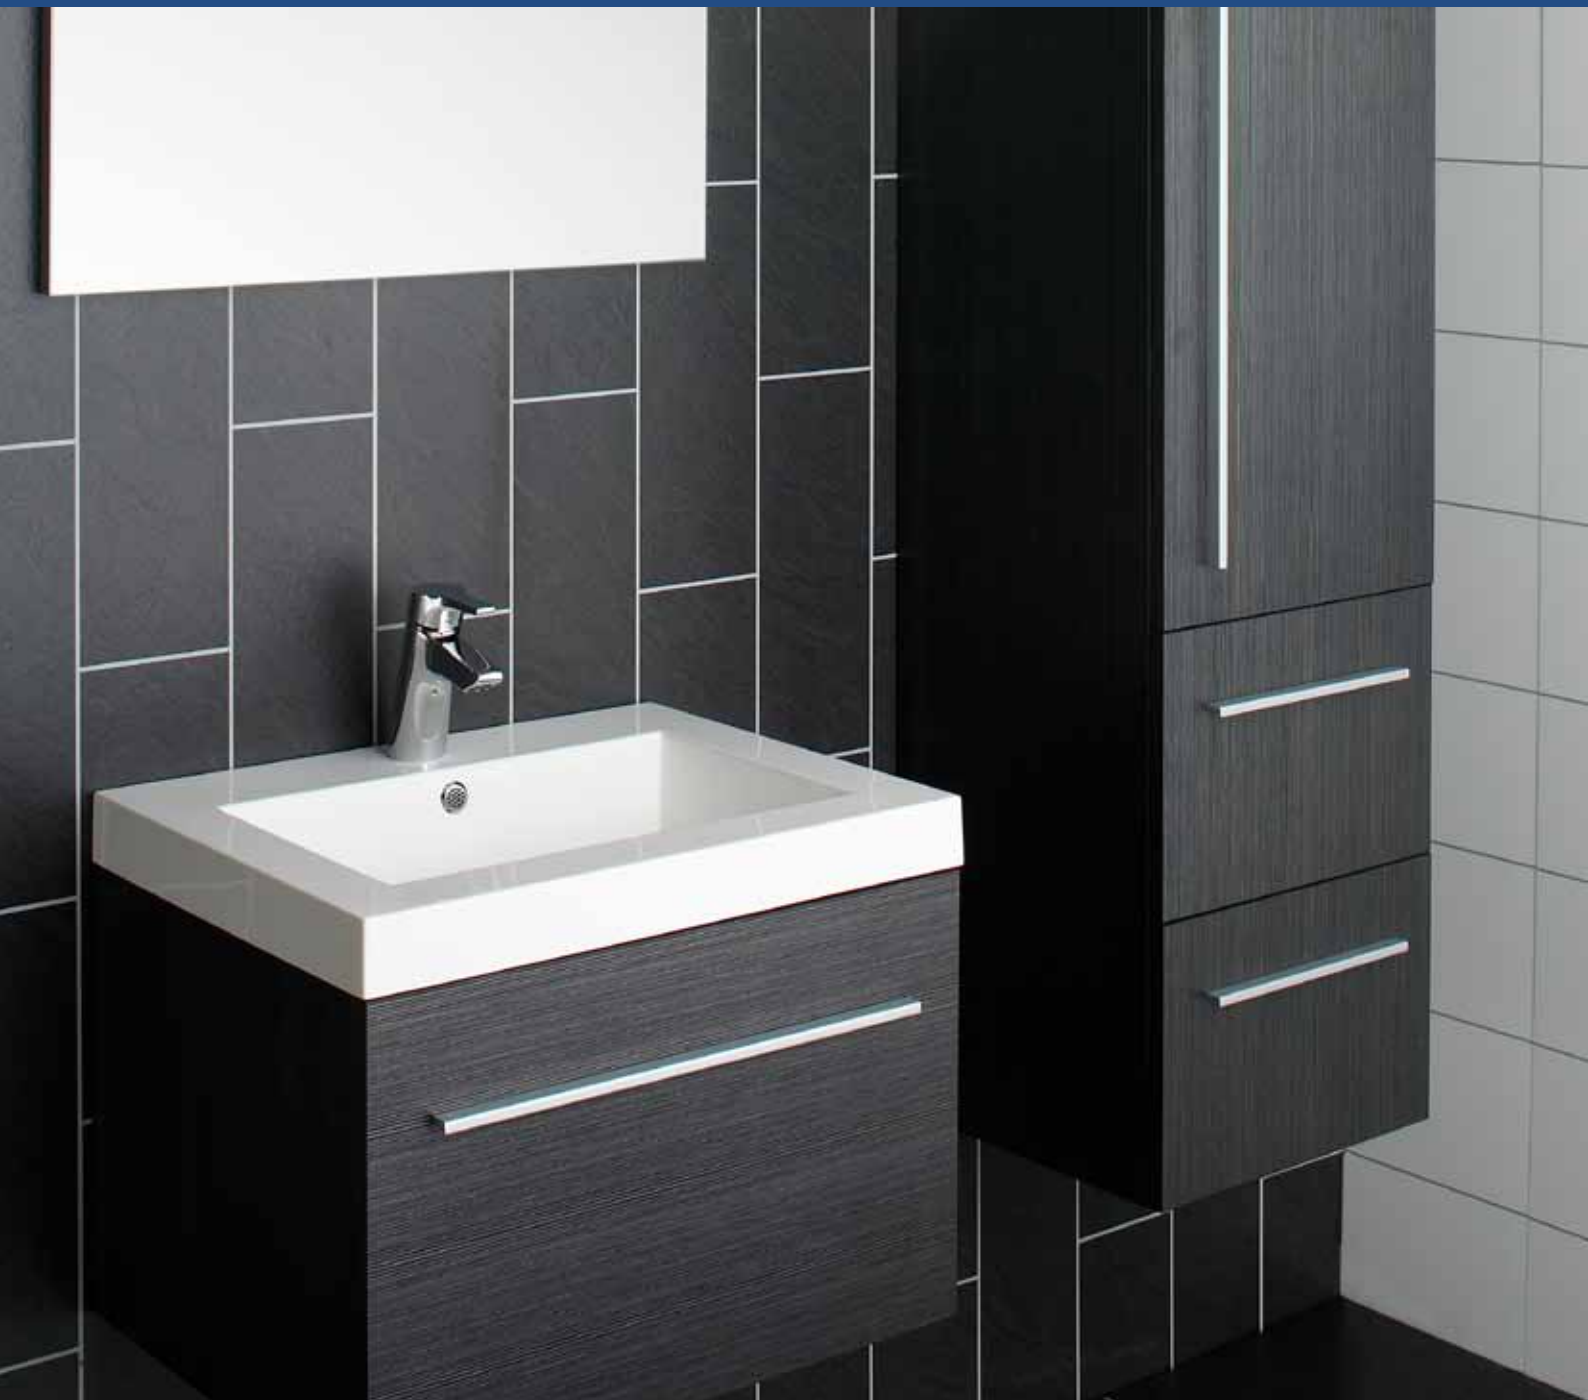

Alterna baderomsmøbler

Alterna Atella lagerføres i hvit og gråsort.

Alterna baderomsmøbler finnes i både klassisk og moderne design. Møblene er av god kvalitet, er prisgunstige, og har mange praktiske løsninger.