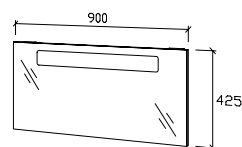

SLIM SPEIL

m/lys IP20/13W
H: 46 cm B: 60 cm D: 40 cm
NRF nr. 7010491