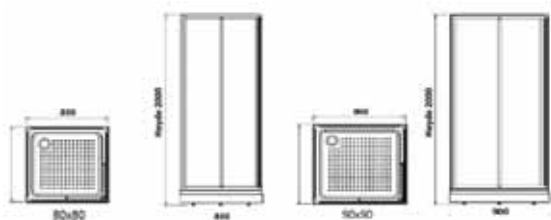

H: 200 CM L: 70 CM B: 90 CM /H: 200 CM L: 90 CM B: 70 CM

NRF nr. 6310588 Bak/front liten 70/90, vendbar
NRF nr. 6310589 Bak/front stor 70/90, vendbar
NRF nr. 6310591 Dusjkar

I Alterna Primeo er dusjsett inkludert og kabinettet er forberret for blandebatteri.