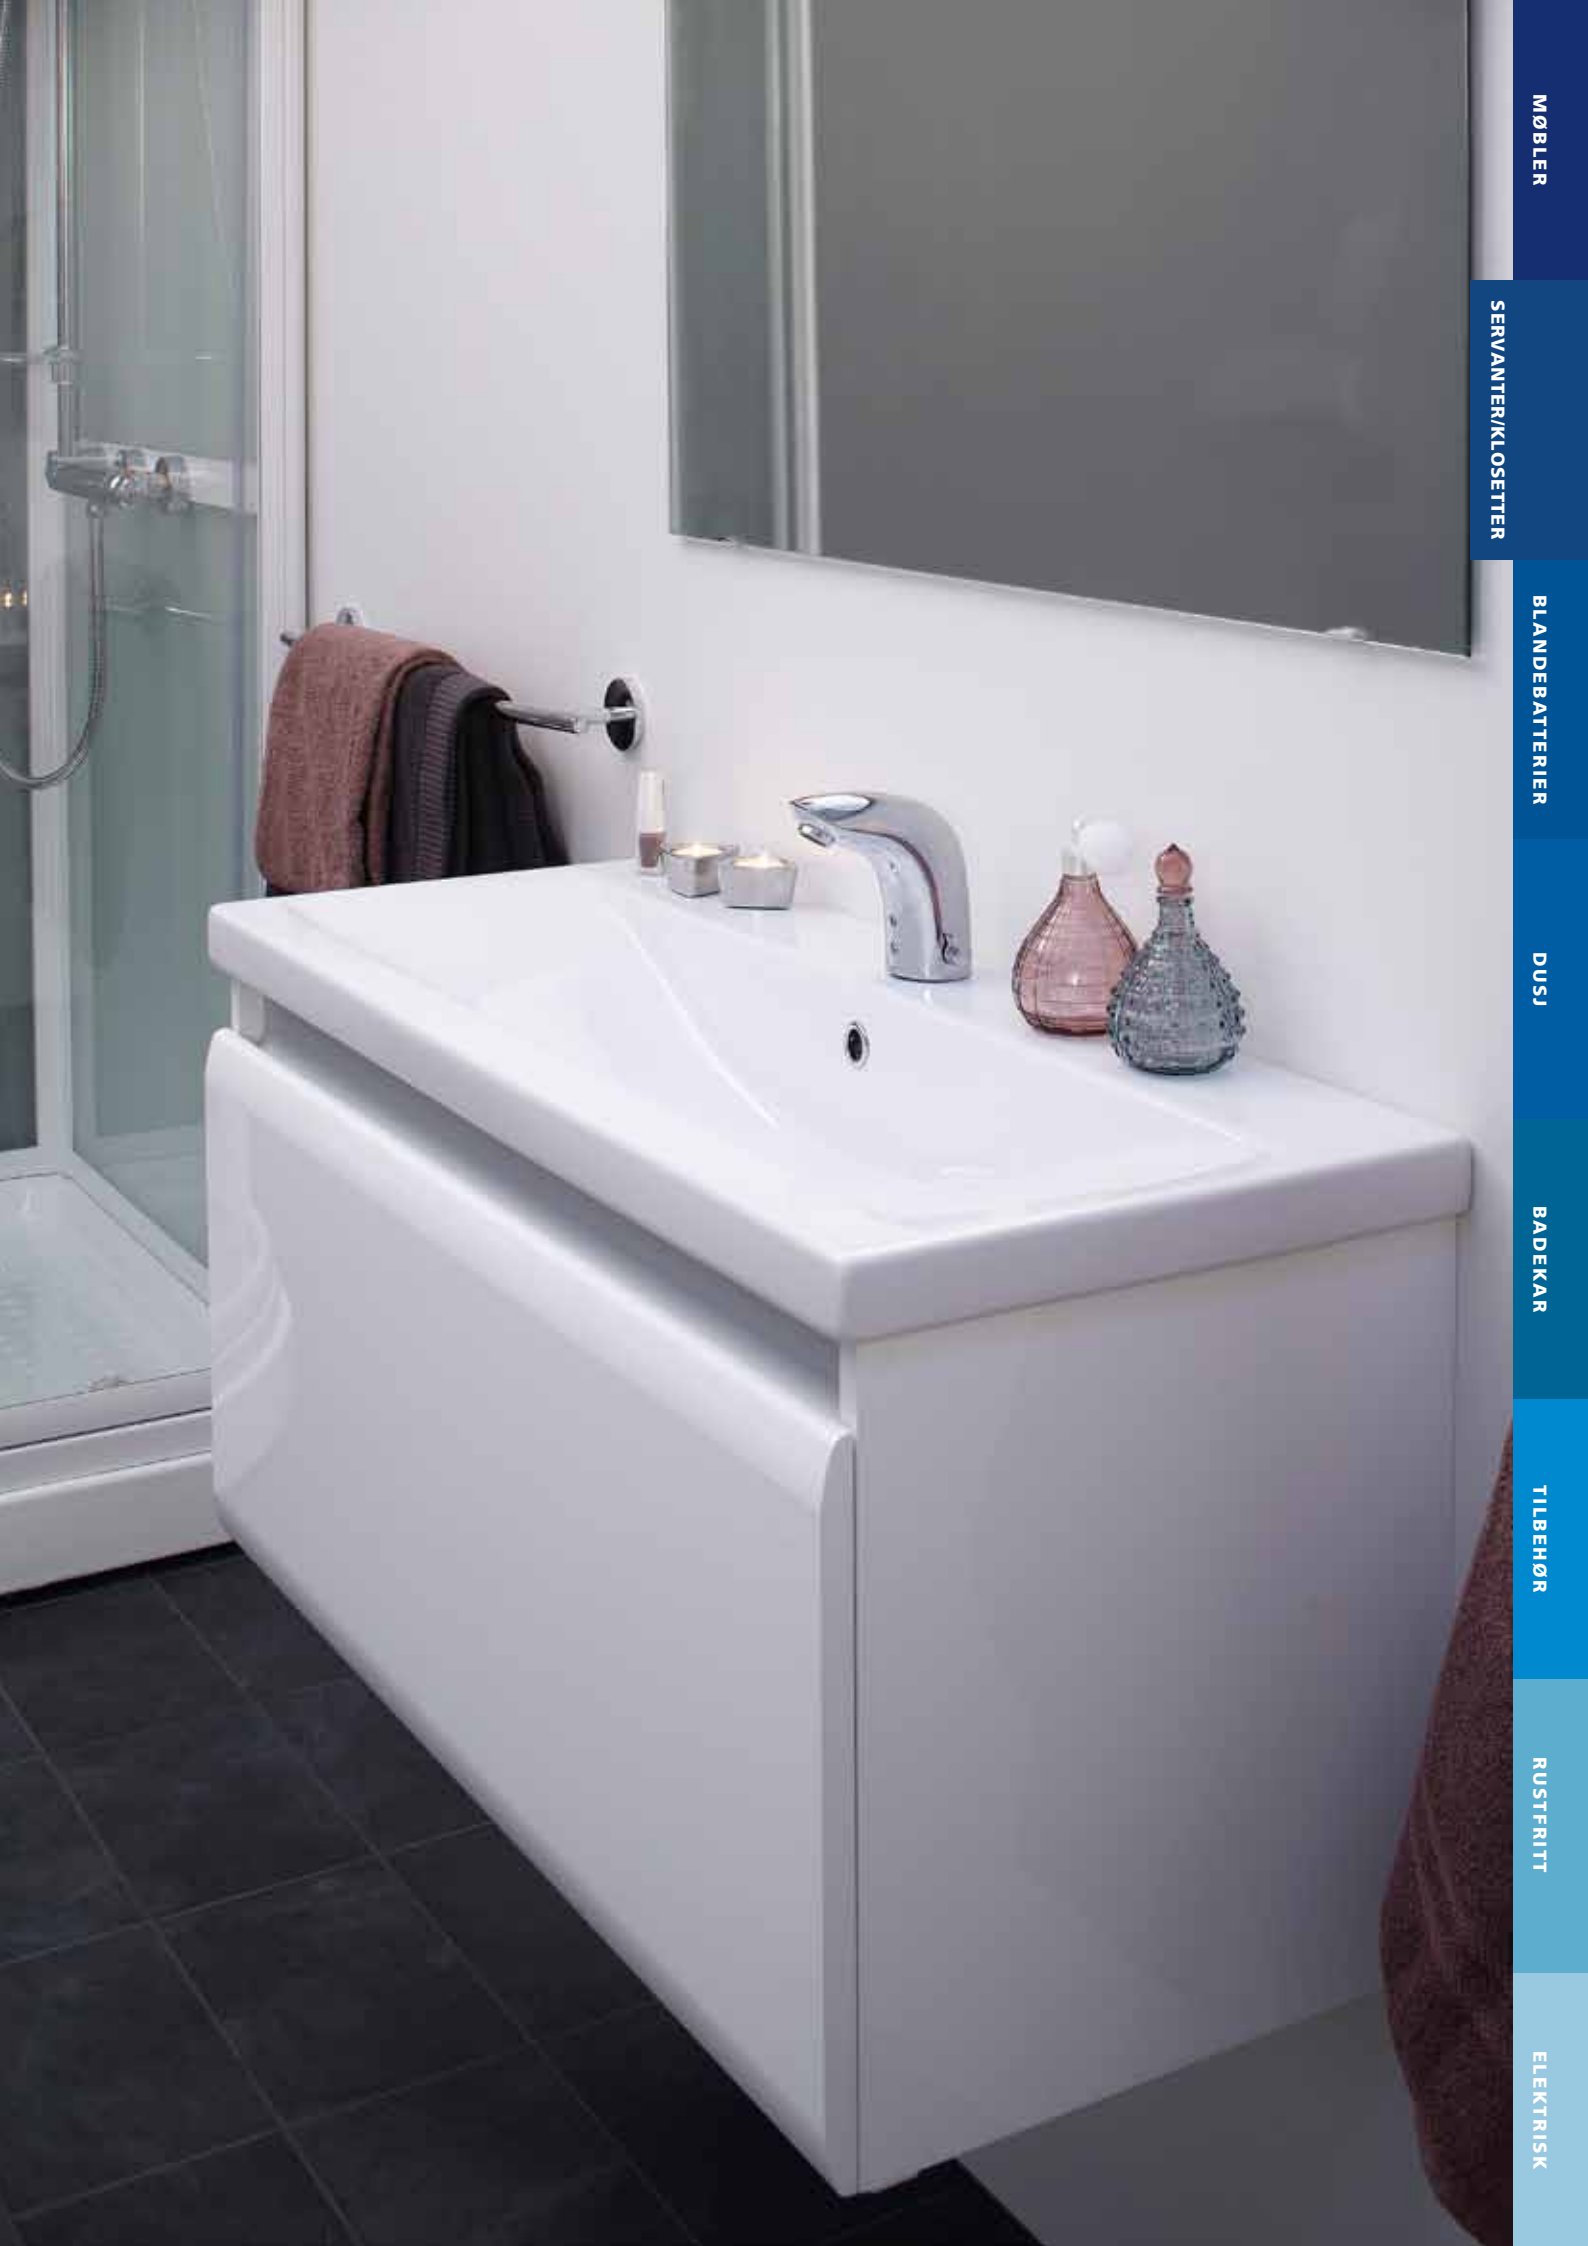

MØBLER

SERVANTER/KLOSETTER

BLANDEBATTERIER

DUSJ

BADEKAR

TILBEHØR

RUSTFRITT

ELEKTRISK