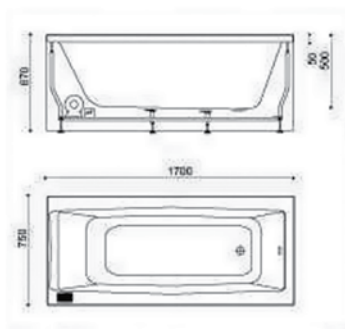

L: 180 cm B: 80 cm

NRF nr. 6219015

Frontpanel 180 cm

NRF nr. 6219017

Endepanel 80 cm

NRF nr. 6219018

ALTERNA BELLA HJØRNEBADEKAR

150 x 150 cm