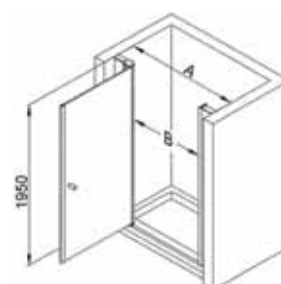

ALTERNA PICTO, SVINGDØR

Svingdør for montering mellom 2 faste vegger.
H: 195 cm B: 70 - 74 cm
NRF nr. 6310621

Blank krom profiler, og 6 mm herdet klart sikkerhetsglass. Profilen kan justeres med 20 mm. Innsvingbare dører, og enkel montering.