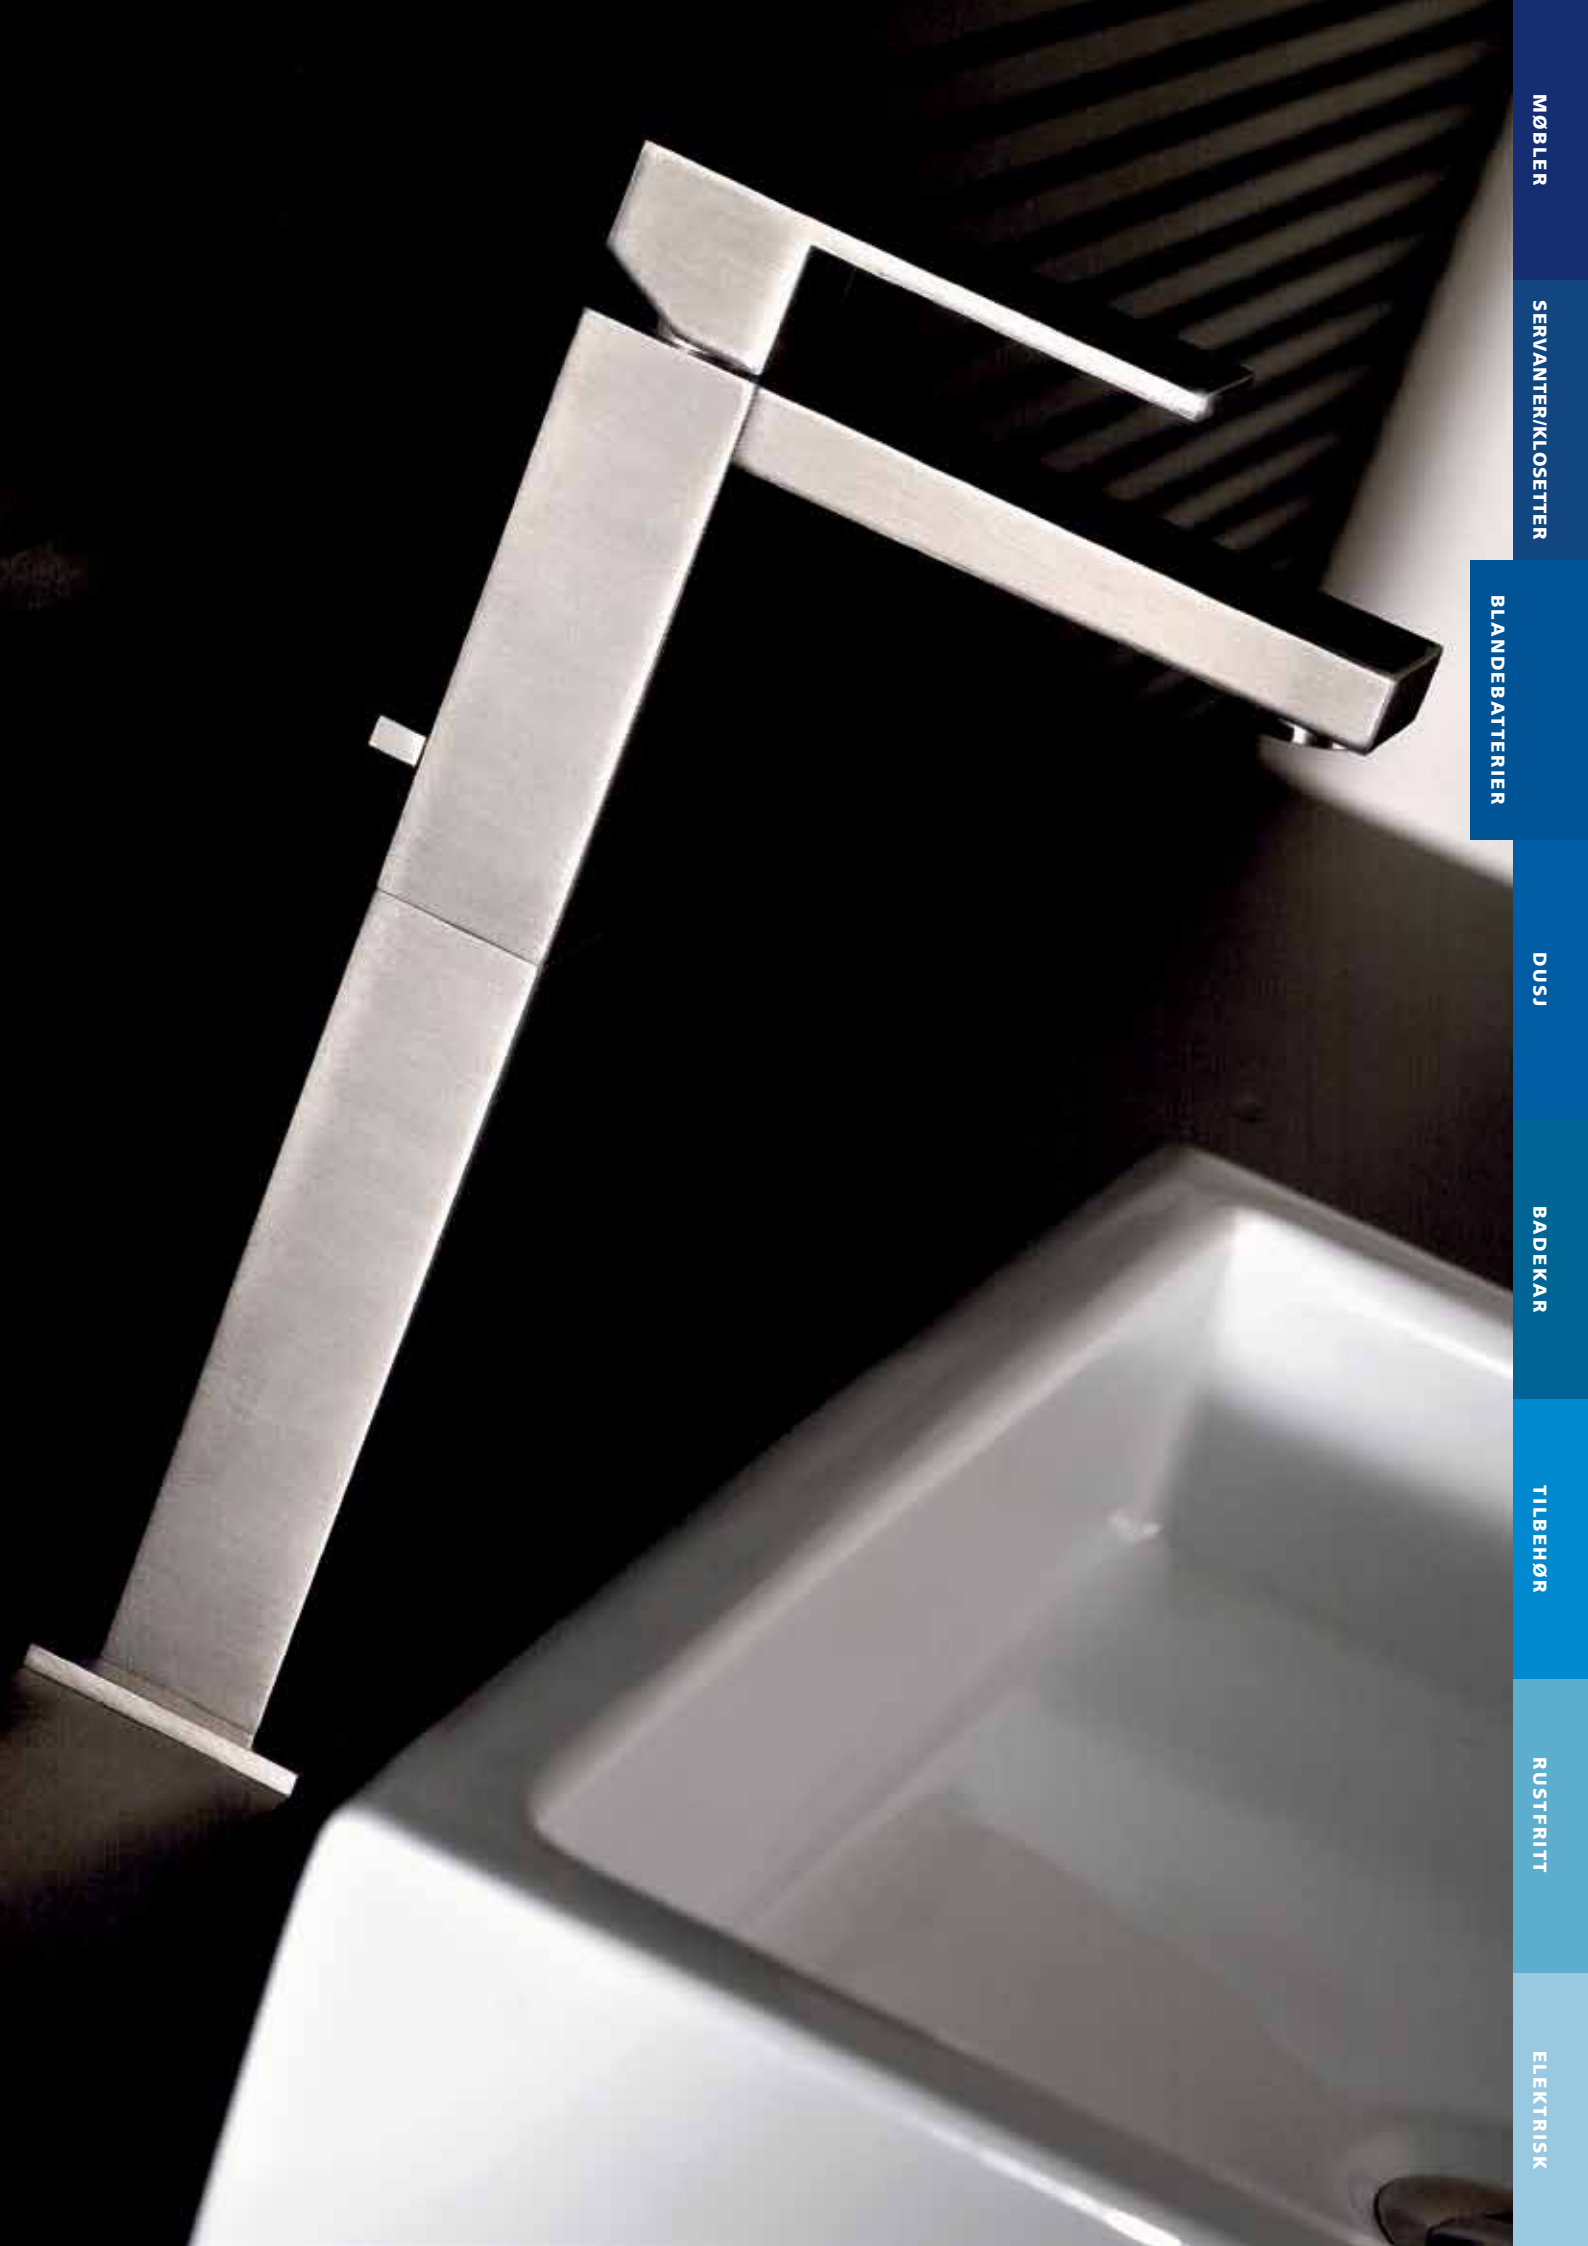

GOCCIA SERVANTBATTERI
Eksklusivt servantbatteri med høy buet tut.
R: 90 H: 387 mm
NRF nr. 4361148

RETTANGOLO SERVANTBATTERI
med oppløftventil, høy, tut l=128 mm
NRF nr. 4361134

RETTANGOLO J SERVANTBATTERI
med pinnehendel og oppløftventil
NRF nr. 4361135

MØBLER

SERVANTER/KLOSETTER

BLANDEBATTERIER

DUSJ

BADEKAR

TILBEHØR

RUSTFRITT

ELEKTRISK