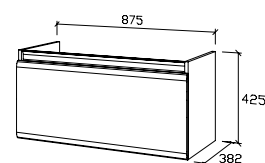

SLIM UNDERSKAP

Hvit m/1 skuff 60 cm
H: 46 cm B: 60 cm D: 40 cm
NRF nr. 7010493

Valnøtt m/1 skuff 60 cm
H: 46 cm B: 60 cm D: 40 cm
NRF nr. 7010495