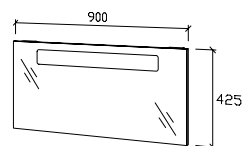

★ Ferdig montert

SLIM PORSELENSSERVANT

H: 4 cm B: 90 cm D: 39 cm
NRF nr. 7010515

SLIM UNDERSKAP

Hvit m/1 skuff
hvit høyglans
H: 43 cm B: 90 cm D: 40 cm
NRF nr. 7010516

Valnøtt m/1 skuff
H: 43 cm B: 90 cm D: 40 cm
NRF nr. 7010518

SLIM SPEIL

m/lys P20/13W
H: 42,5 cm B: 90 cm
NRF nr. 7010523

SLIM HØYSKAP

Hvit høyglans m/2 dører,
H: 148 cm B: 30 cm D: 20 cm
NRF nr. 7010524

Valnøtt m/2 dører,
H: 148 cm B: 30 cm D: 20 cm
NRF nr. 7010525