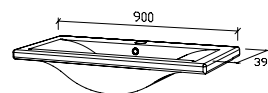

SLIM SERVANT 60 CM

H: 46 cm B: 60 cm D: 40 cm
NRF nr. 7010492