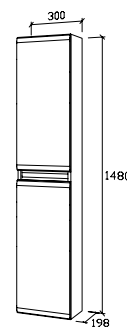

SLIM SPEIL

m/lys P20/13W
H: 42,5 cm B: 90 cm
NRF nr. 7010523

SLIM HØYSKAP

Hvit høyglans m/2 dører,
H: 148 cm B: 30 cm D: 20 cm
NRF nr. 7010524

Valnøtt m/2 dører,
H: 148 cm B: 30 cm D: 20 cm
NRF nr. 7010525