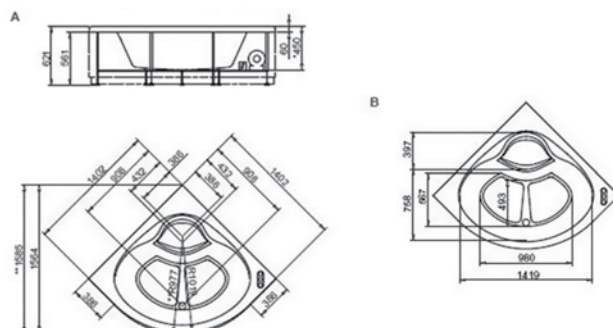

ALTERNA AURORA AVLØSPAKKE TIL BADE-/BOBLEKAR

Med påfylling i overløp

NRF nr. 6219033