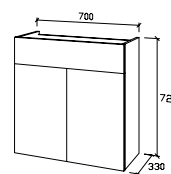

EUROTREND SPEIL

B: 75 cm H: 90 cm
NRF nr. 7010511

EUROTREND PORSELENSSERVANT

H: 5 cm B: 75 cm D: 50 cm
NRF nr. 7010512

EUROTREND UNDERSKAP

H: 78,5 cm B: 75 cm D: 33 cm
(inkl servant og kant bak)
NRF nr. 7010513