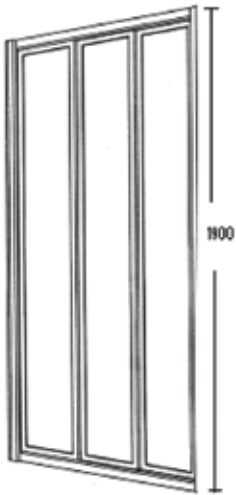

Palme Top Drive

Palme Top Drive er en praktisk dusjvegg av god kvalitet med enkelt og pent design. Dørene kan skyves inn mot veggen, og passer perfekt for små bad.

PALME TOP DRIVE M/INNSVINGBARE DØRER

Dusjveggene har heve/senke funksjon. Leveres med aluminiumsprofiler.

Dusjvegg venstre
Sølv/metall
H: 195 cm B: 90 cm
NRF nr. 6307204

Dusjvegg høyre
sølv/metall
H: 195 cm B: 90 cm
NRF nr. 6307205

Er det trangt om plassen er dusjer med innsvingbare dører ideelt da gulvplassen blir større.

Palme Drive nisjedør

3-delt nisjedør i eksklusivt design. Dørene kan skyves til begge sider. Nisjedøren kan kappes til mindre mål, og monteres uten skruer. Ingen punktering av membran.

Unik festemåte – monteres uten skruer!