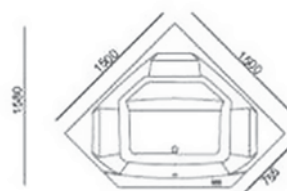

ALTERNA BELLA HJØRNEBADEKAR

150 x 150 cm

NRF nr. 6219019

Frontpanel 150 x 150 cm

NRF nr. 6219022

Alterna benpakke til Bella og Aurora

NRF nr. 6219031

Alterna avløpspakke til bade-/boblekar

NRF nr. 6219179

Alterna avløpspakke til bade-/boblekar med

påfylling i overløp

NRF nr. 6219033

Nakkestøtte til Alterna Bella kar

NRF nr. 6219034