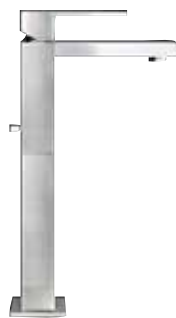

Gessi designarmaturer

Ekklusive designprodukter for privat nytelse.
Høy prisklasse med overflater og linjer få
kan konkurrere med.

OVALE SERVANTBATTERI
med oppløftventil
NRF nr. 4361132

★ Bestillingsvare