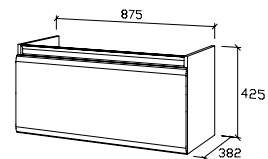

★ Ferdig montert

SLIM PORSELENSSERVANT

H: 4 cm B: 90 cm D: 39 cm
NRF nr. 7010515

SLIM UNDERSKAP

Hvit m/1 skuff
hvit høyglans
H: 43 cm B: 90 cm D: 40 cm
NRF nr. 7010516

Valnøtt m/1 skuff
H: 43 cm B: 90 cm D: 40 cm
NRF nr. 7010518