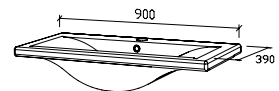

★ Ferdig montert

SLIM PORSELENSSERVANT

H: 4 cm B: 90 cm D: 39 cm
NRF nr. 7010515

SLIM UNDERSKAP

Hvit m/1 skuff
hvit høyglans
H: 43 cm B: 90 cm D: 40 cm
NRF nr. 7010516

Valnøtt m/1 skuff
H: 43 cm B: 90 cm D: 40 cm
NRF nr. 7010518