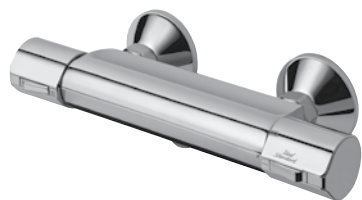

ACTIVE TERMOSTATBATTERI

med 38°C sperre,
isolert mot overflateoppheting
NRF nr. 4365219