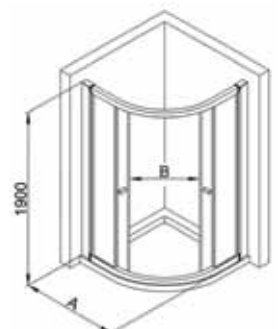

6 mm herdet klart sikkerhetsglass

Hvite profiler

Skyvedører

Dører med fjærbelastede hengsler for enkel rengjøring

Enkel montering

NRF nr. 6310626

Mål	A	B
900 x 900	880	540

Alterna Mimas