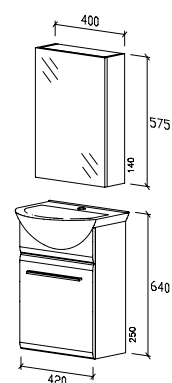

MØBELPAKKE 3-I-1

MINIMASTER 55

Hvit høyglans

Mål underskap:

H: 60 cm B: 56 cm D: 30 cm

Mål porselensservant:

H: 5 cm B: 56 cm D: 40 cm

Lys medfølger ikke.

NRF nr. 7010508