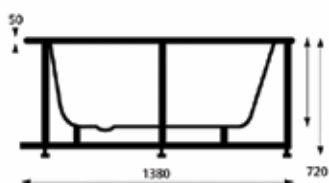

JUPITER SPA MODELL 2

L: 138 cm B: 138 cm D: 53 cm

Samme som modell 1, men med:

- 6 luftdyser i bunn med 700 w kompressor
- belysning 35 w
- 4 massasjemunnstykker i siden med

NRF nr. 6218863