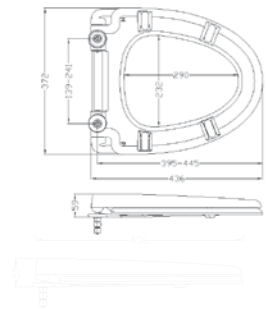

ALTERNA EPSILON SORT

NRF nr. 7010074