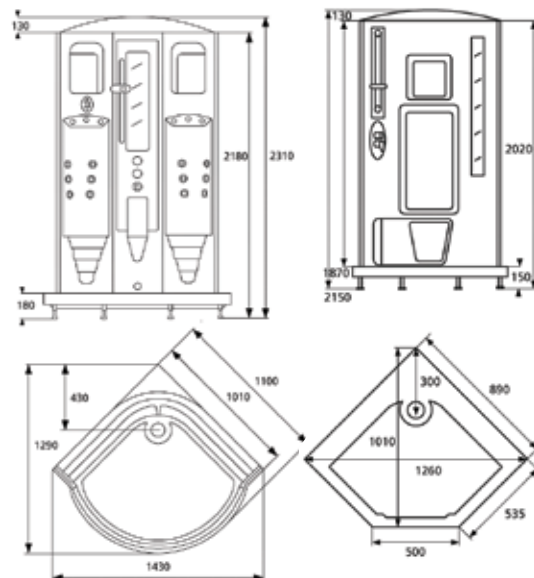

Jupiter

1. Med
2. Takdusj og lys (Duo kabinett leveres ikke med takdusj)
   - 5 mm røkfarget sikkerhetsglass
   - Hvite profiler, og bakvegg i hvit sanitærakryl
   - 3 nakkedyser, 6 ryggdyser, radio og tak
   - Enkel montering
   - 3kW steamaggregat
   - Oras dusj batteri og garnityr

Jupiter Duo