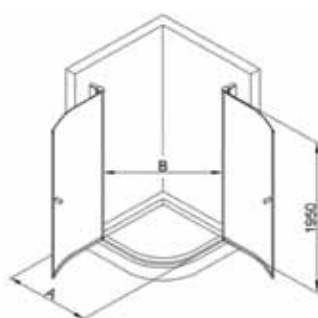

ALTERNA PICTO, SVINGDØR

Svingdør for montering mellom 2 faste vegger.
H: 195 cm B: 70 - 74 cm
NRF nr. 6310621

Blank krom profiler, og 6 mm herdet klart sikkerhetsglass. Profilen kan justeres med 20 mm. Innsvingbare dører, og enkel montering.