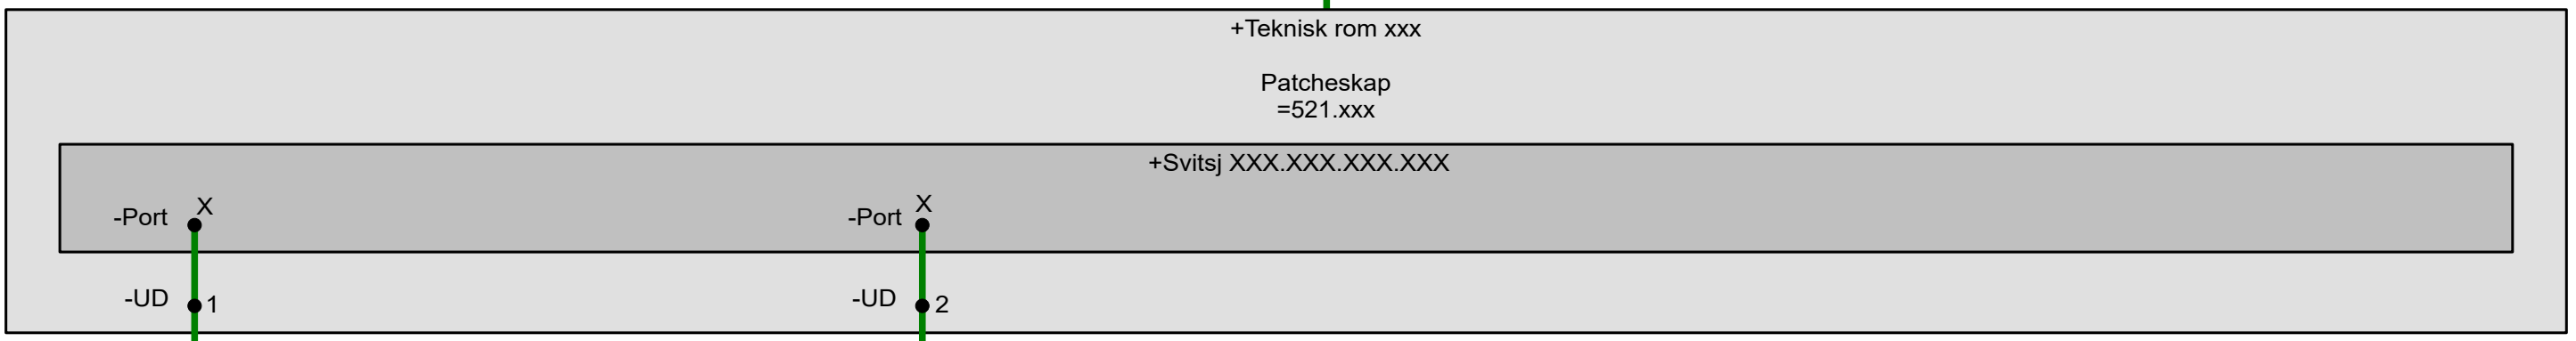

- = Modbus TCP/IP
- = BACnet MSTP
- = Modbus RTU
- = MP-bus
- = Mbus
- = I/O

Teknisk Nett - NTNU Ålesund

Vi forbeholder oss alle rettigheter til dette dokumentet, og informasjonen som finnes der. Reproduksjon, bruk eller utlevering til tredjeparter uten tillatelse er strengt forbudt.
© Nordvest Miljø AS