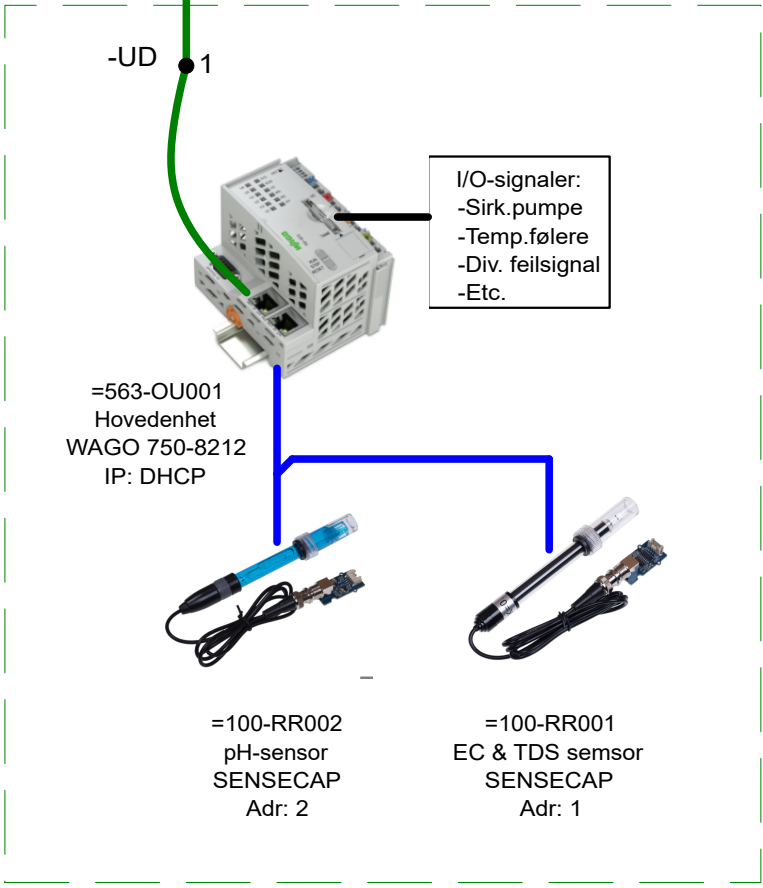

- = Modbus TCP/IP
- = BACnet MSTP
- = Modbus RTU
- = MP-bus
- = Mbus
- = I/O

Teknisk Nett - NTNU Ålesund

Vi forbeholder oss alle rettigheter til dette dokumentet, og informasjonen som finnes der. Reproduksjon, bruk eller utlevering til tredjeparter uten tillatelse er strengt forbudt.
© Nordvest Miljø AS

Dato	17.02.2024
Tegn.av	KS
Kontroll	KS
Status	Endring
Dato	Navn
Standard	

NTNU - Ålesund
Hydrofonisk anlegg

Toplogi SD-anlegg
Tilbygg

Tavle:	
Tegningsnr.:	
Side: 2	
Av: 1	