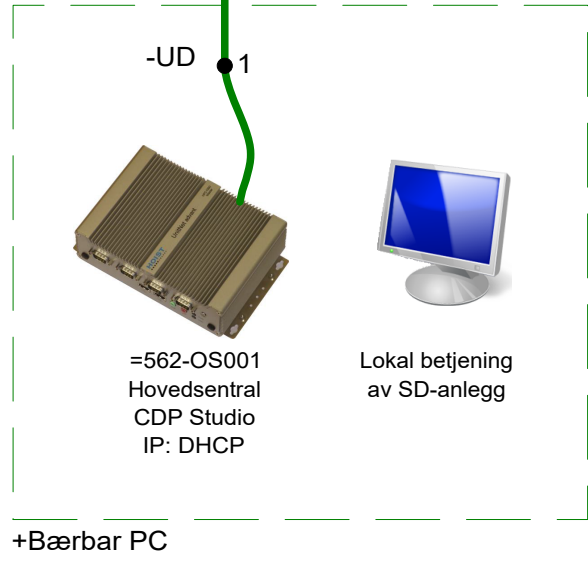

- = Modbus TCP/IP
- = BACnet MSTP
- = Modbus RTU
- = MP-bus
- = Mbus
- = I/O

Teknisk Nett - NTNU Ålesund

Vi forbeholder oss alle rettigheter til dette dokumentet, og informasjonen som finnes der. Reproduksjon, bruk eller utlevering til tredjeparter uten tillatelse er strengt forbudt.
© Nordvest Miljø AS

Dato	17.02.2024
Tegn.av	KS
Kontroll	KS
Status	Endring
Dato	Navn
Standard	

NTNU - Ålesund
Hydrofonisk anlegg

Toplogi SD-anlegg
Tilbygg

Tavle:	
Tegningsnr.:	
Side: 2	
Av: 1	